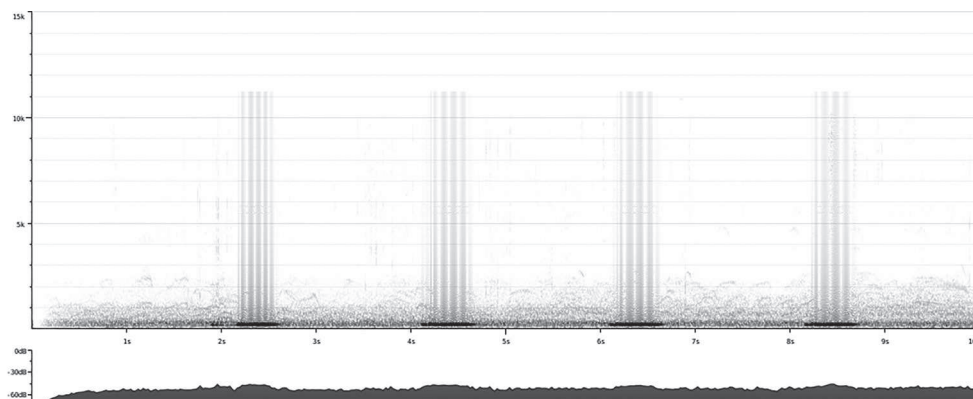

REDZAMĀS DZIESMAS

Klausies internetā www.putnidaba.lv/berniem ievietotos audio ierakstus un izdomā, kurš attēls atbilst kuram putnam! Tumšākās vietas ir tās, kur dzied putns. Jo augstāk atrodas tumšākie laukumi, jo spalgāk putns dzied.

Frekvence un laiks

Dumpis

Žubīte

Melnais erickiņš