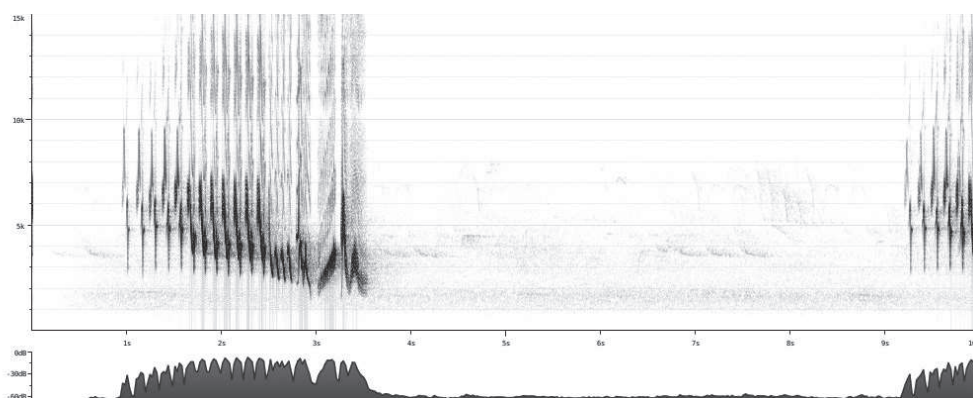

REDZAMĀS DZIESMAS

Klausies internetā www.putnidaba.lv/berniem ievietotos audio ierakstus un izdomā, kurš attēls atbilst kuram putnam! Tumšākās vietas ir tās, kur dzied putns. Jo augstāk atrodas tumšākie laukumi, jo spalgāk putns dzied.

Frekvence un laiks

Dumpis

Žubīte

Melnais erickiņš